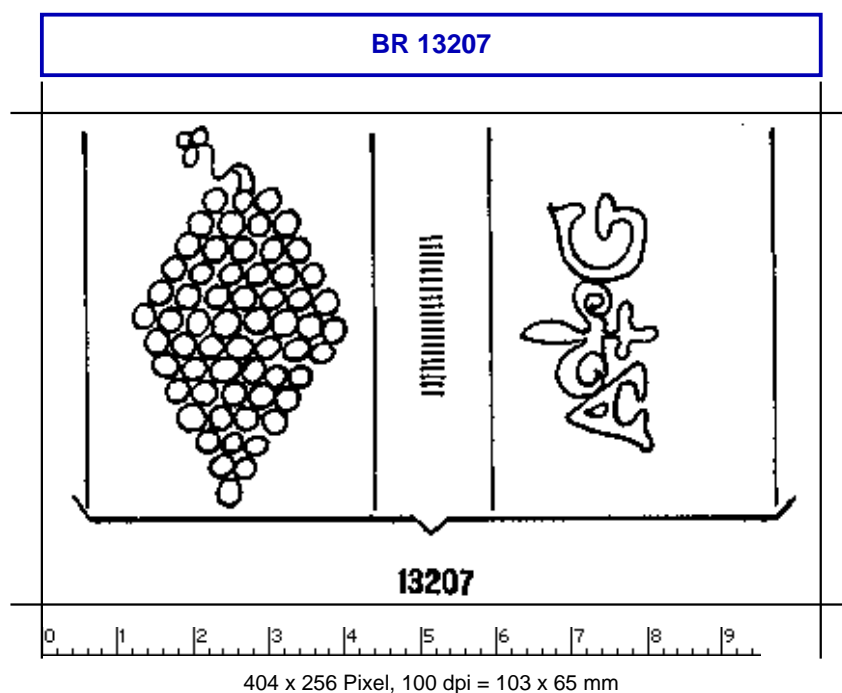

## Briquet, Les Filigranes, Nr. 13207

Referenznummer: BR 13207

Abmessungen: a 91 w 70 h 51

Datierung(en): 1572

Verwendungsort(e): Lyon

Motiv: Traube