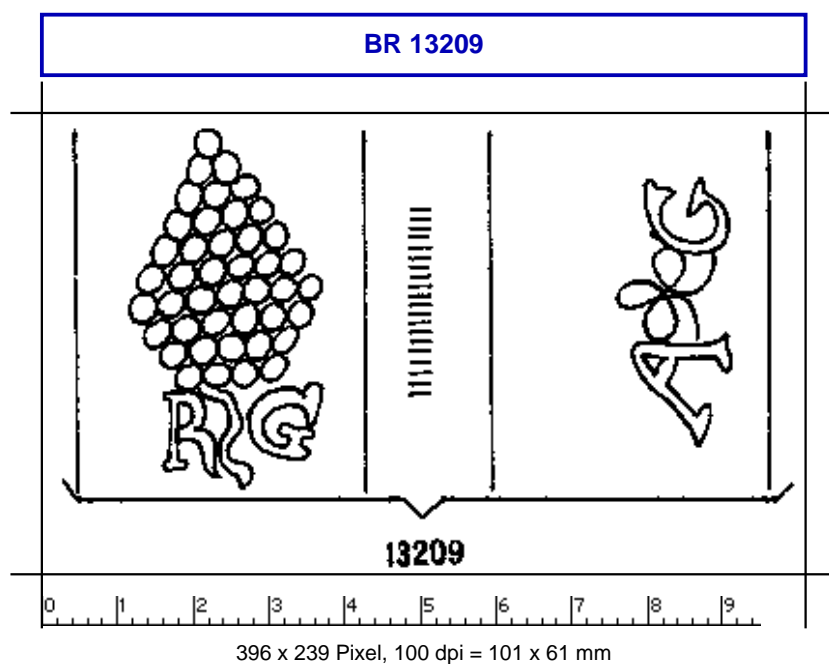

Briquet, Les filigranes

<https://memoryofpaper.eu/briquet/BR.php>

Briquet, Les Filigranes, Nr. 13209

Referenznummer: BR 13209

Abmessungen: a 92 w 80 h 48

Datierung(en): 1599

Verwendungsort(e): Narbonne

Motiv: Traube