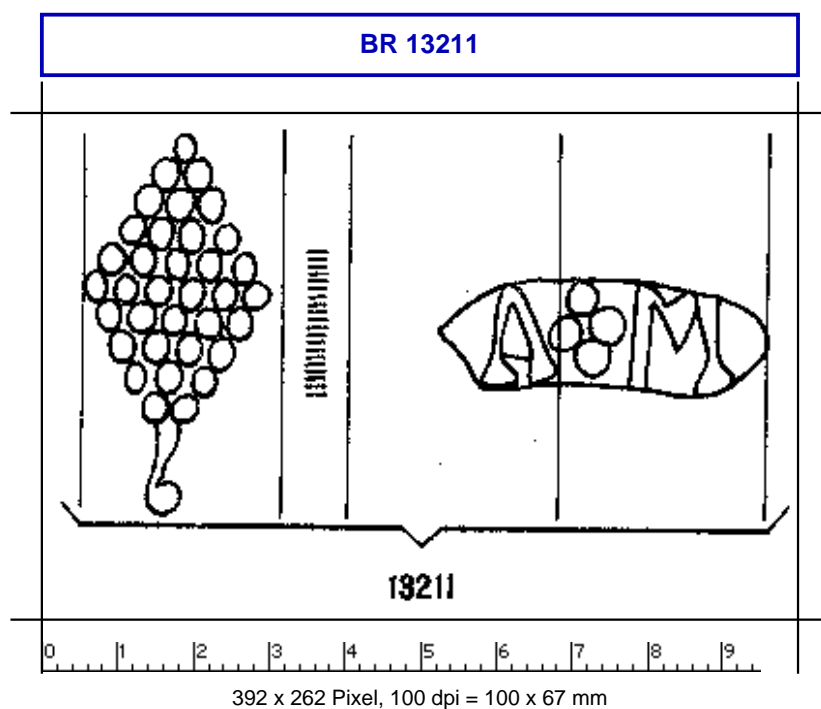

Briquet, Les filigranes

<https://memoryofpaper.eu/briquet/BR.php>

Briquet, Les Filigranes, Nr. 13211

Referenznummer: BR 13211
 Abmessungen: a 92 w 90 h 51
 Datierung(en): 1584
 Verwendungsort(e): Clermont-Ferrand
 Motiv: Traube