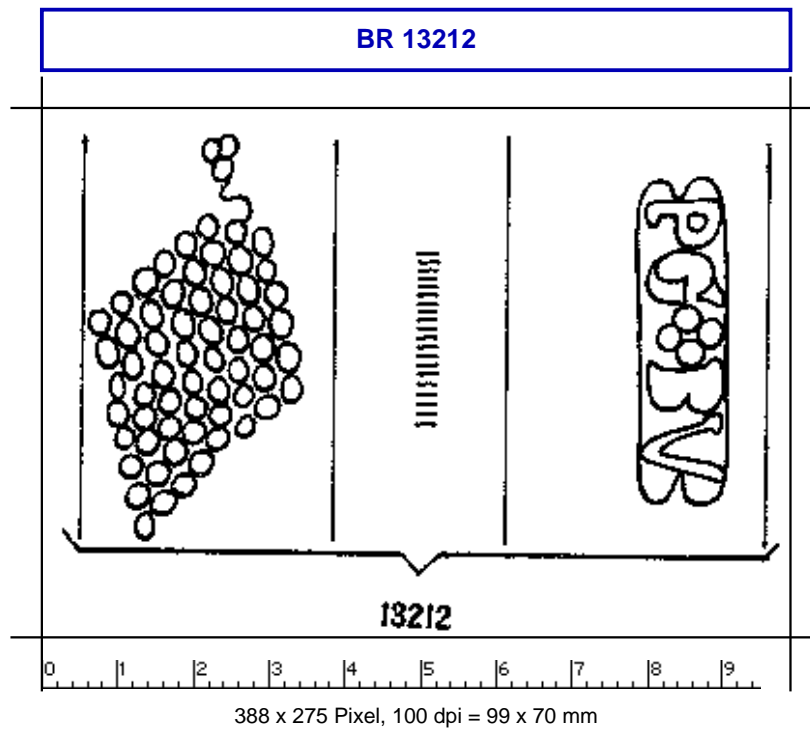

Briquet, Les filigranes

<https://memoryofpaper.eu/briquet/BR.php>

Briquet, Les Filigranes, Nr. 13212

Referenznummer: BR 13212
 Abmessungen: a 91 w 85 h 54
 Datierung(en): 1581
 Verwendungsort(e): Lyon
 Motiv: Traube