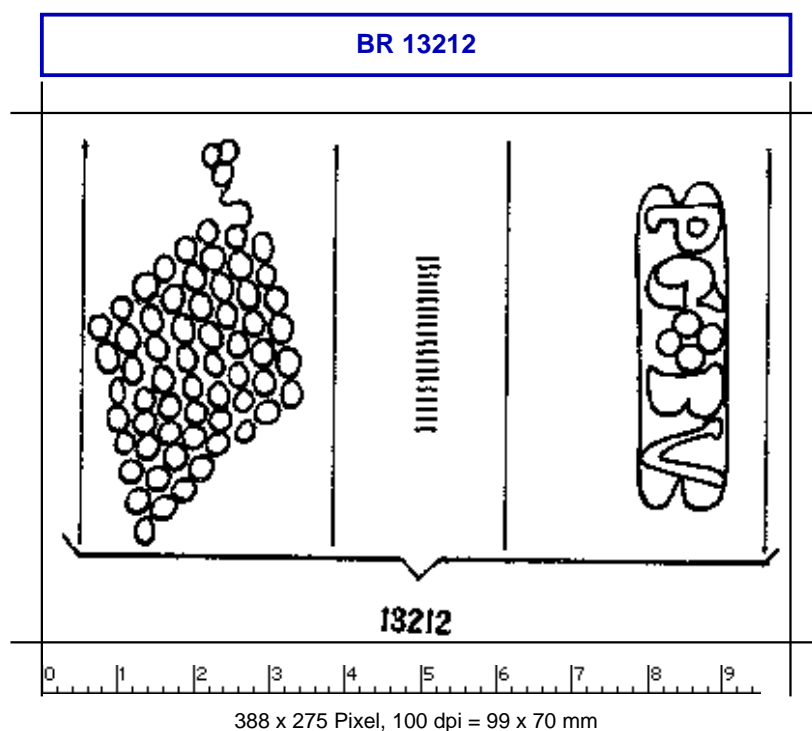

Briquet, Les filigranes

<https://memoryofpaper.eu/briquet/BR.php>

Briquet, Les Filigranes, Nr. 13212

Referenznummer: BR 13212
Abmessungen: a 91 w 85 h 54
Datierung(en): 1581
Verwendungsort(e): Lyon
Motiv: Traube