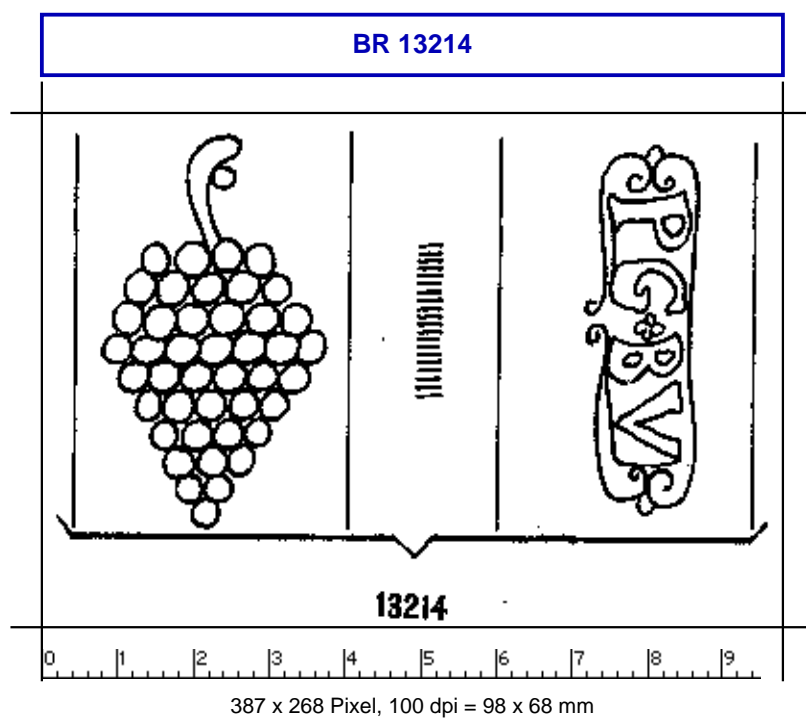

Briquet, Les filigranes

<https://memoryofpaper.eu/briquet/BR.php>

Briquet, Les Filigranes, Nr. 13214

Referenznummer: BR 13214

Abmessungen: a 91 w 80 h 52

Datierung(en): 1600

Verwendungsort(e): Toulouse

Motiv: Traube