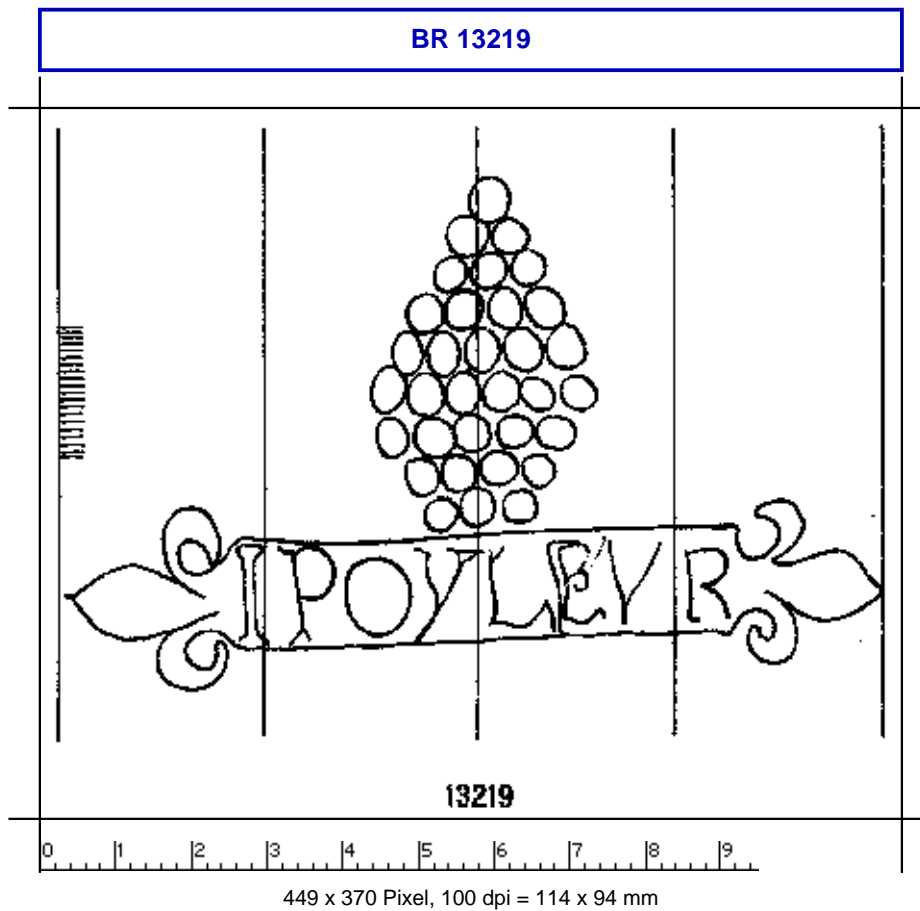

Briquet, Les filigranes

<https://memoryofpaper.eu/briquet/BR.php>

Briquet, Les Filigranes, Nr. 13219

Referenznummer: BR 13219
 Abmessungen: a 114 w 113 h 72
 Datierung(en): 1534
 Verwendungsort(e): Bruges
 Motiv: Traube