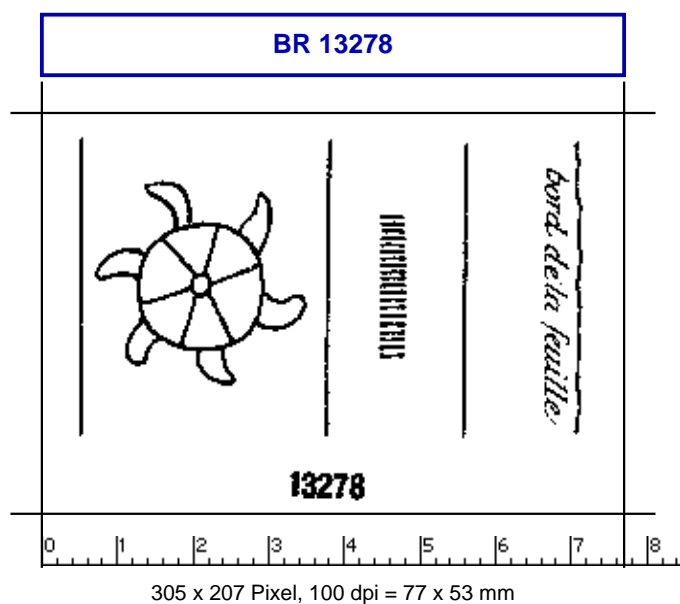

Briquet, Les filigranes

<https://memoryofpaper.eu/briquet/BR.php>

Briquet, Les Filigranes, Nr. 13278

Referenznummer: BR 13278

Abmessungen: a 51 w 28 h 27

Datierung(en): 1507

Verwendungsort(e): Tours

Motiv: Rad, Zahnrad, Marterrad, genannt Rad der hl. Katharina