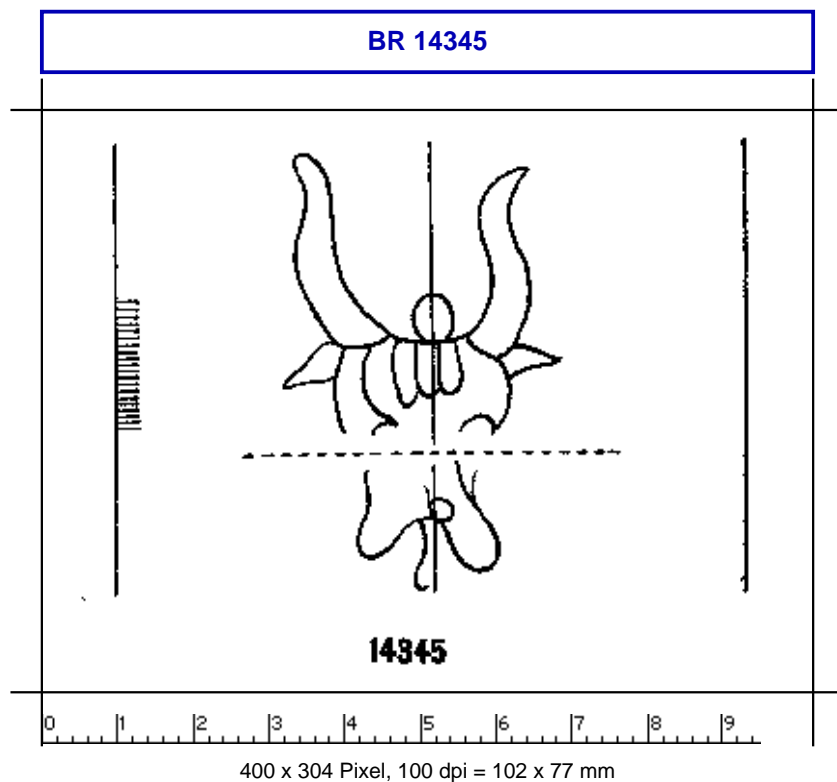

Briquet, Les filigranes

<https://memoryofpaper.eu/briquet/BR.php>

Briquet, Les Filigranes, Nr. 14345

Referenznummer: BR 14345

Abmessungen: a 82 w 36 h 58

Datierung(en): 1474

Verwendungsort(e): Riscle

Motiv: Ochsenkopf, mit Augen und Nase