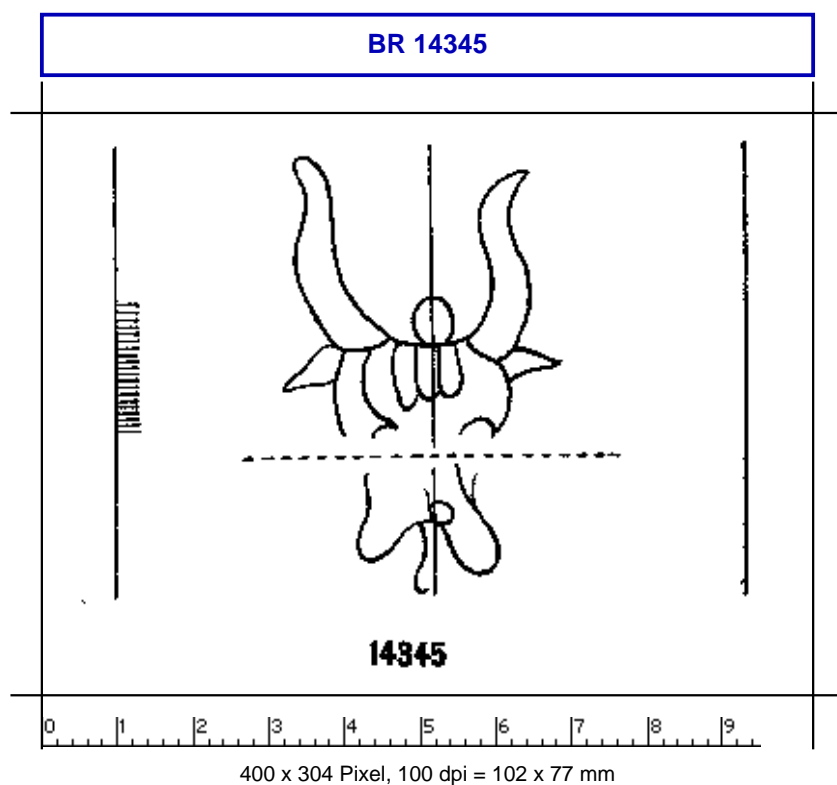

Briquet, Les filigranes

<https://memoryofpaper.eu/briquet/BR.php>

Briquet, Les Filigranes, Nr. 14345

Referenznummer: BR 14345

Abmessungen: a 82 w 36 h 58

Datierung(en): 1474

Verwendungsort(e): Riscle

Motiv: Ochsenkopf, mit Augen und Nase