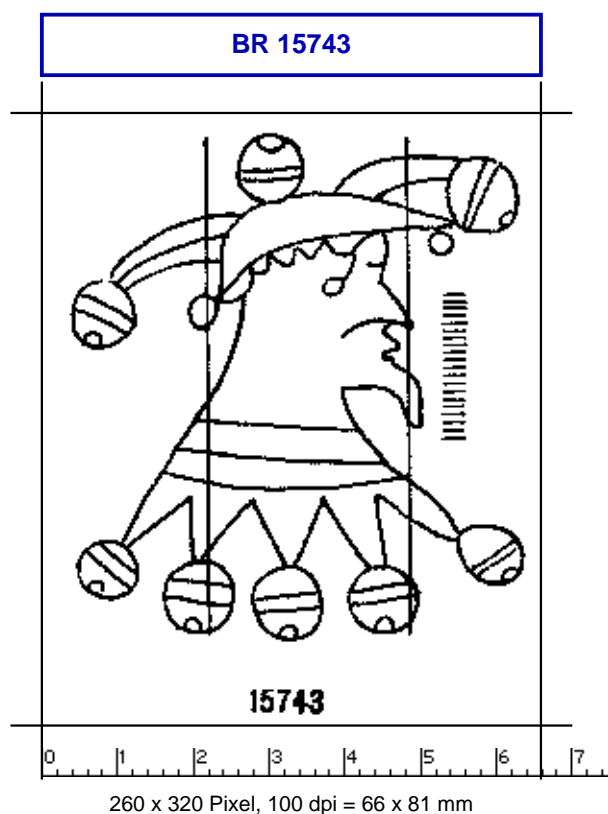

Briquet, Les filigranes

<https://memoryofpaper.eu/briquet/BR.php>

Briquet, Les Filigranes, Nr. 15743

Referenznummer: BR 15743

Abmessungen: a 27 w 60 h 67

Datierung(en): 1580

Verwendungsort(e): Bamberg

Motiv: Menschenkopf, eines Narren