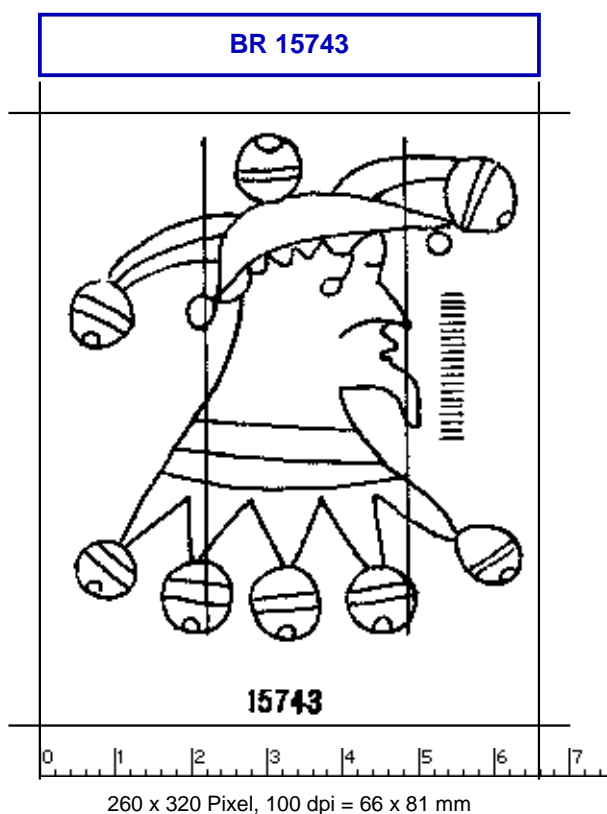

Briquet, Les filigranes

<https://memoryofpaper.eu/briquet/BR.php>

Briquet, Les Filigranes, Nr. 15743

Referenznummer: BR 15743

Abmessungen: a 27 w 60 h 67

Datierung(en): 1580

Verwendungsort(e): Bamberg

Motiv: Menschenkopf, eines Narren