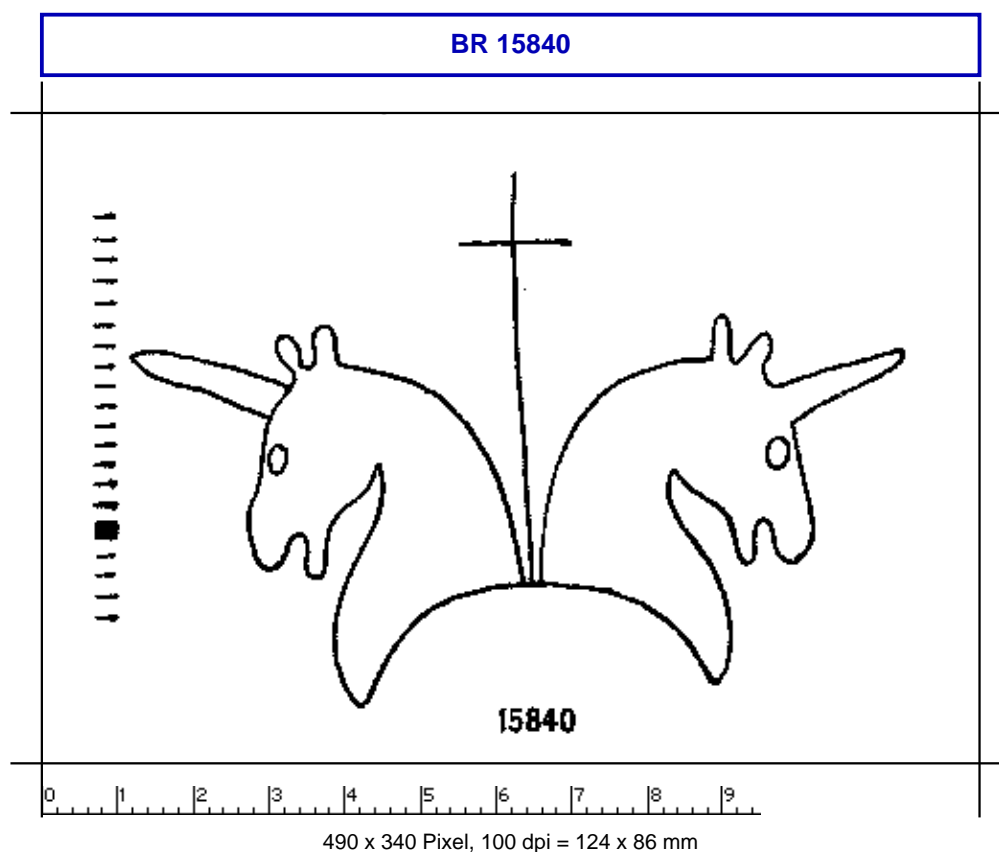

**Briquet, Les filigranes**<https://memoryofpaper.eu/briquet/BR.php>**Briquet, Les Filigranes, Nr. 15840**

Referenznummer: BR 15840

Abmessungen: w 103 h 71

Datierung(en): 1371

Verwendungsort(e): Bloijs

Motiv: Einhornkopf, abgekehrt aneinander gefügt