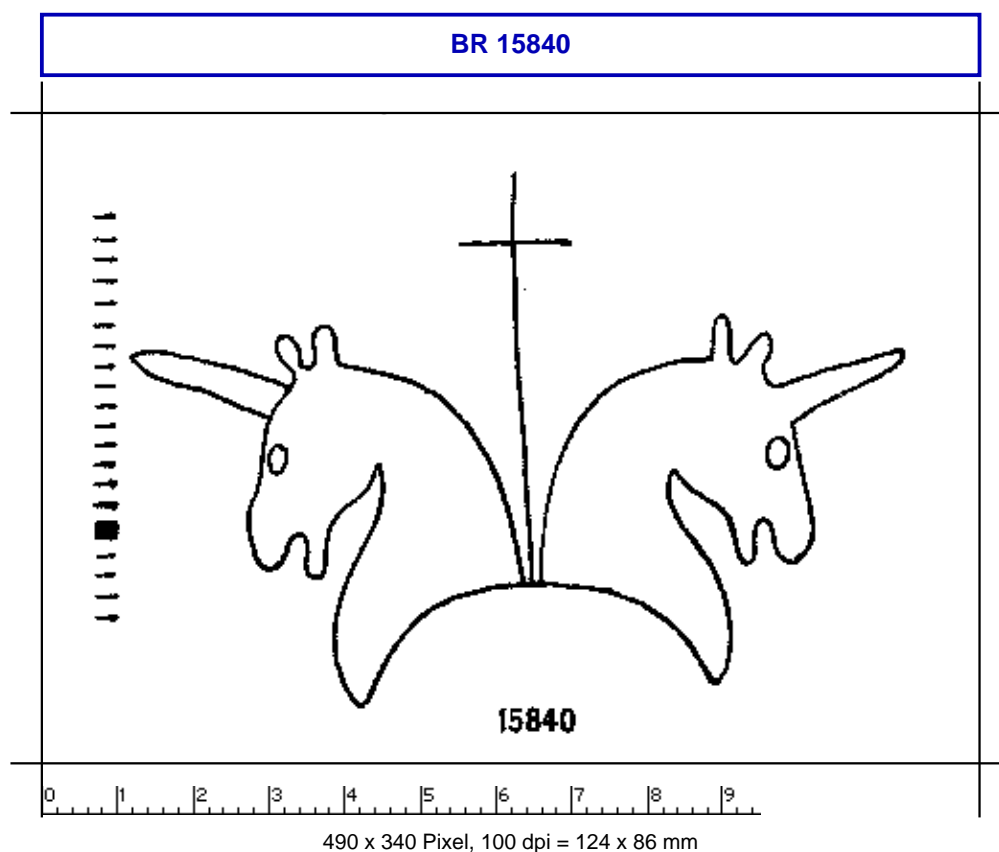

Briquet, Les filigranes<https://memoryofpaper.eu/briquet/BR.php>**Briquet, Les Filigranes, Nr. 15840**

Referenznummer: BR 15840

Abmessungen: w 103 h 71

Datierung(en): 1371

Verwendungsort(e): Bloijs

Motiv: Einhornkopf, abgekehrt aneinander gefügt