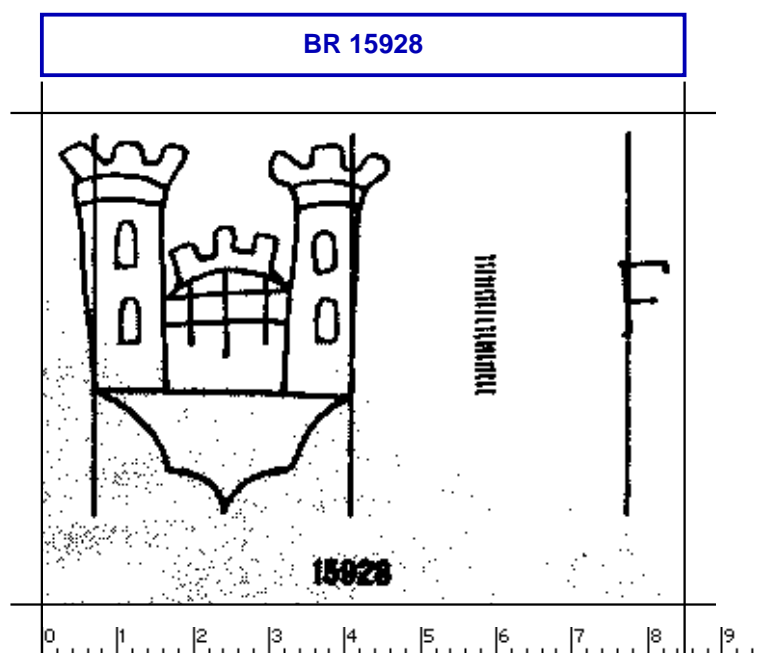

Briquet, Les filigranes

<https://memoryofpaper.eu/briquet/BR.php>

334 x 256 Pixel, 100 dpi = 85 x 65 mm

Briquet, Les Filigranes, Nr. 15928

Referenznummer: BR 15928

Abmessungen: a 70 w 81 h 50

Datierung(en): 1545

Verwendungsort(e): Konstanz

Motiv: Türme (zwei oder drei), in Begleitung von Initialen