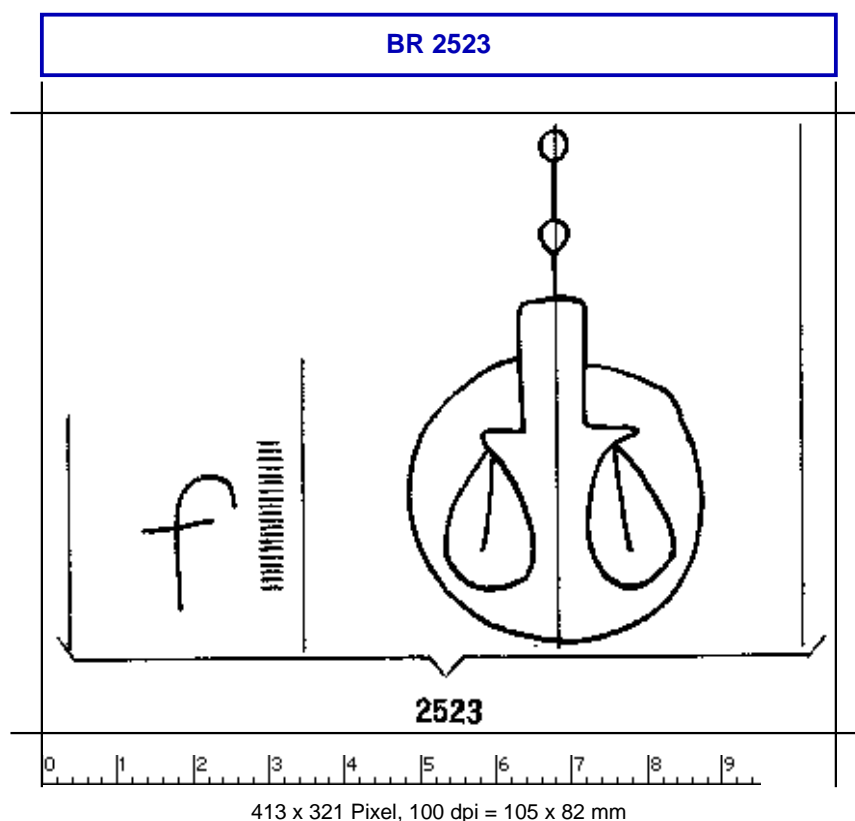

## Briquet, Les Filigranes, Nr. 2523

Referenznummer: BR 2523

Abmessungen: a 97 w 74 h 68

Datierung(en): 1501

Verwendungsort(e): Vicenza

Motiv: Waage, in Kreis, mittlere Befestigung nicht bis zu den Schalen reichend