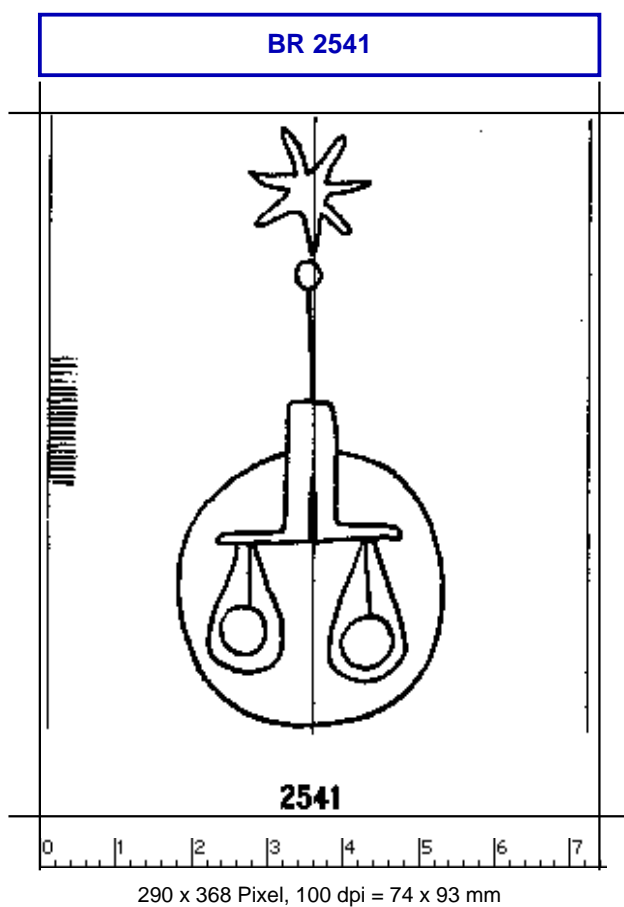

Briquet, Les filigranes

<https://memoryofpaper.eu/briquet/BR.php>

Briquet, Les Filigranes, Nr. 2541

Referenznummer: BR 2541

Abmessungen: a 72 w 36 h 80

Datierung(en): 1498

Verwendungsort(e): Venezia

Motiv: Waage, in Kreis, mit runden, an der Mittelbefestigung aufgehängten Schalen