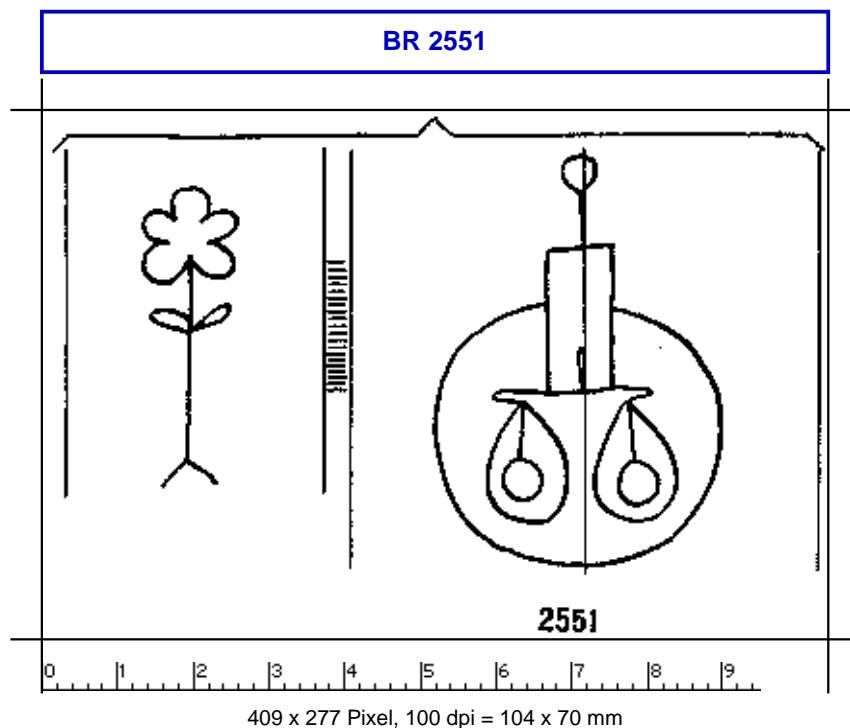

Briquet, Les filigranes

<https://memoryofpaper.eu/briquet/BR.php>

Briquet, Les Filigranes, Nr. 2551

Referenznummer: BR 2551

Abmessungen: a 99 w 77 h 55

Datierung(en): 1475

Verwendungsort(e): Ferrara

Motiv: Waage in Kreis, mit kreisförmigen, an der Mittelbefestigung aufgehängten Schalen, in Verbindung mit Buchstaben oder Blüten