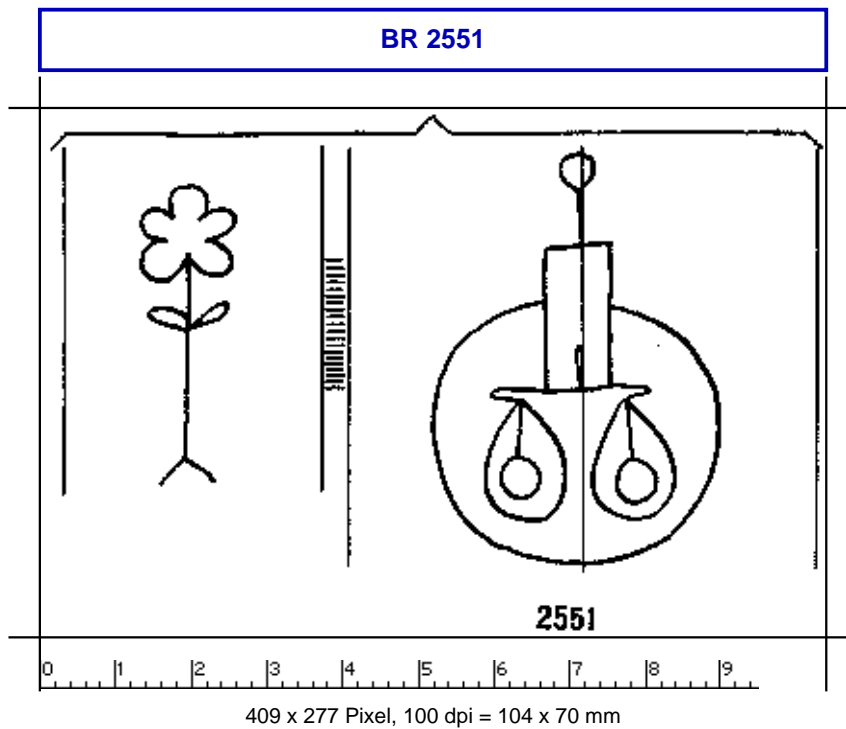

Briquet, Les filigranes

<https://memoryofpaper.eu/briquet/BR.php>

Briquet, Les Filigranes, Nr. 2551

Referenznummer: BR 2551

Abmessungen: a 99 w 77 h 55

Datierung(en): 1475

Verwendungsort(e): Ferrara

Motiv: Waage in Kreis, mit kreisförmigen, an der Mittelbefestigung aufgehängten Schalen, in Verbindung mit Buchstaben oder Blüten