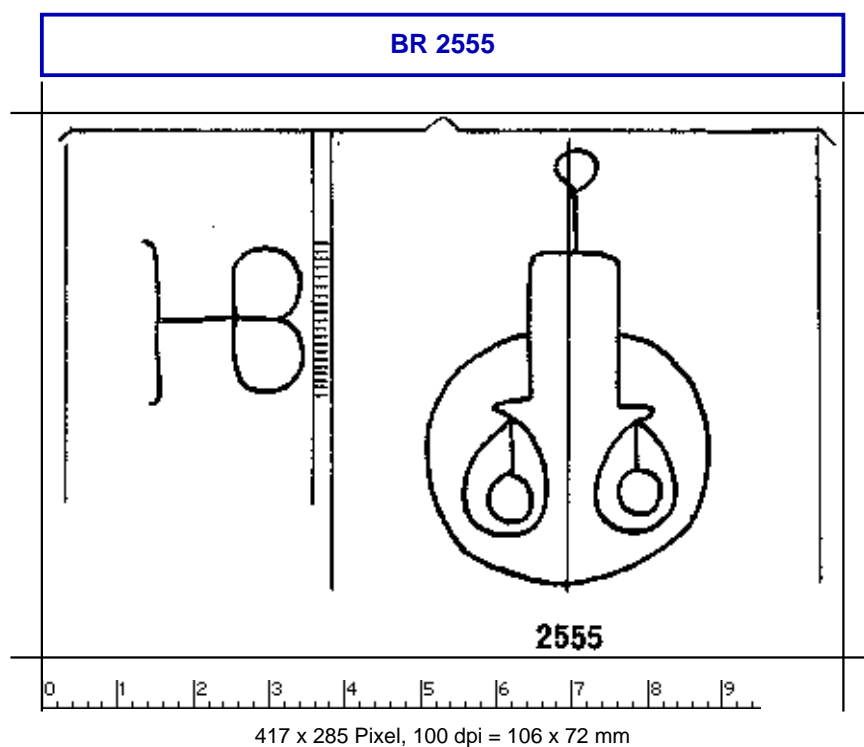

Briquet, Les filigranes

<https://memoryofpaper.eu/briquet/BR.php>

Briquet, Les Filigranes, Nr. 2555

Referenznummer: BR 2555

Abmessungen: a 100 w 75 h 59

Datierung(en): 1522

Verwendungsort(e): Vicenza

Motiv: Waage in Kreis, mit kreisförmigen, an der Mittelbefestigung aufgehängten
Schalen, in Verbindung mit Buchstaben oder Blüten