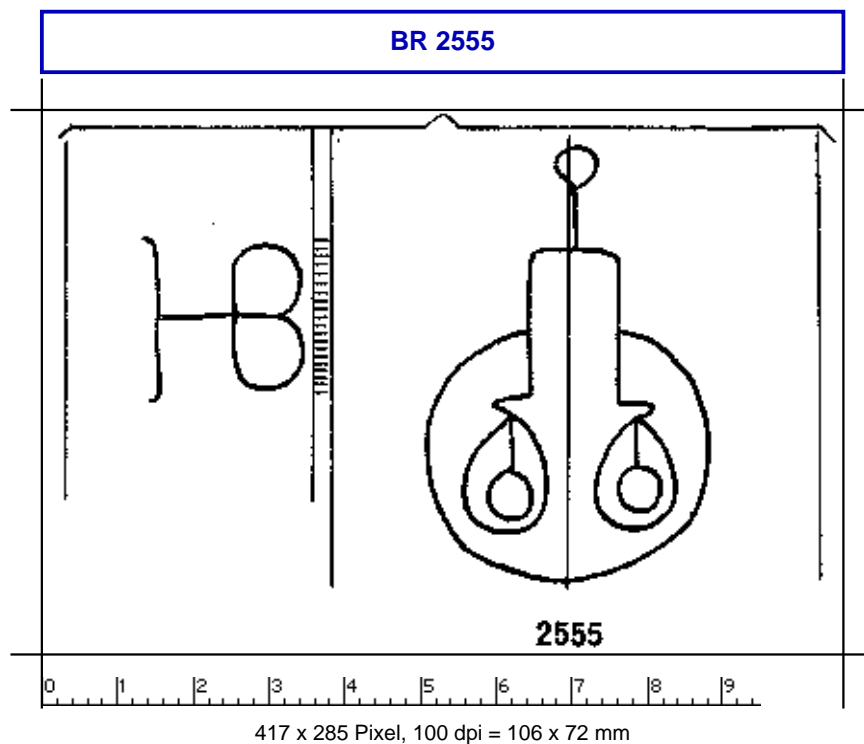

Briquet, Les filigranes

<https://memoryofpaper.eu/briquet/BR.php>

Briquet, Les Filigranes, Nr. 2555

Referenznummer: BR 2555

Abmessungen: a 100 w 75 h 59

Datierung(en): 1522

Verwendungsort(e): Vicenza

Motiv: Waage in Kreis, mit kreisförmigen, an der Mittelbefestigung aufgehängten Schalen, in Verbindung mit Buchstaben oder Blüten