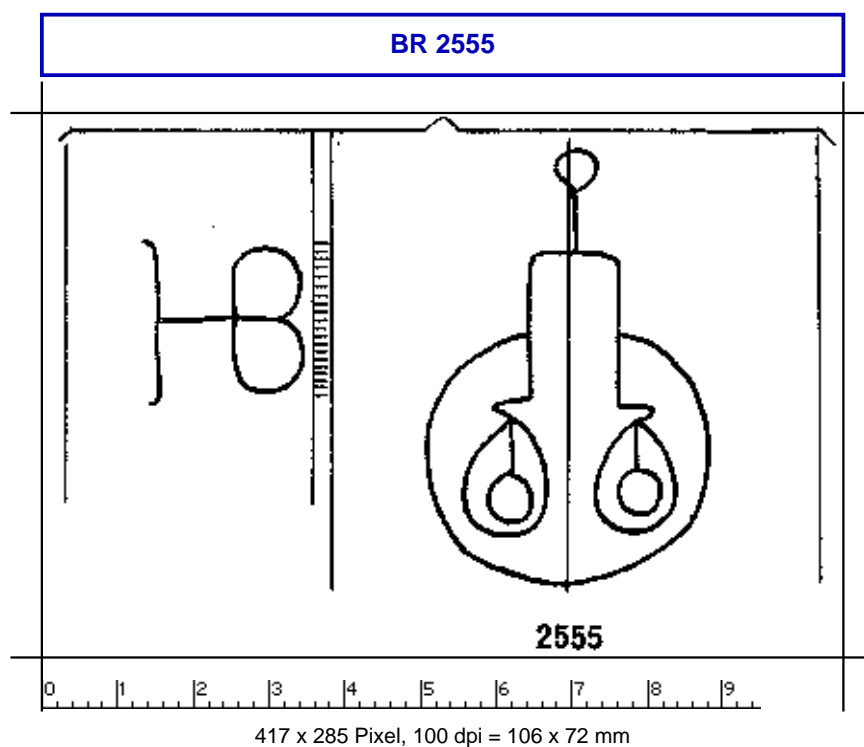

Briquet, Les filigranes

<https://memoryofpaper.eu/briquet/BR.php>

Briquet, Les Filigranes, Nr. 2555

Referenznummer: BR 2555

Abmessungen: a 100 w 75 h 59

Datierung(en): 1522

Verwendungsort(e): Vicenza

Motiv: Waage in Kreis, mit kreisförmigen, an der Mittelbefestigung aufgehängten Schalen, in Verbindung mit Buchstaben oder Blüten