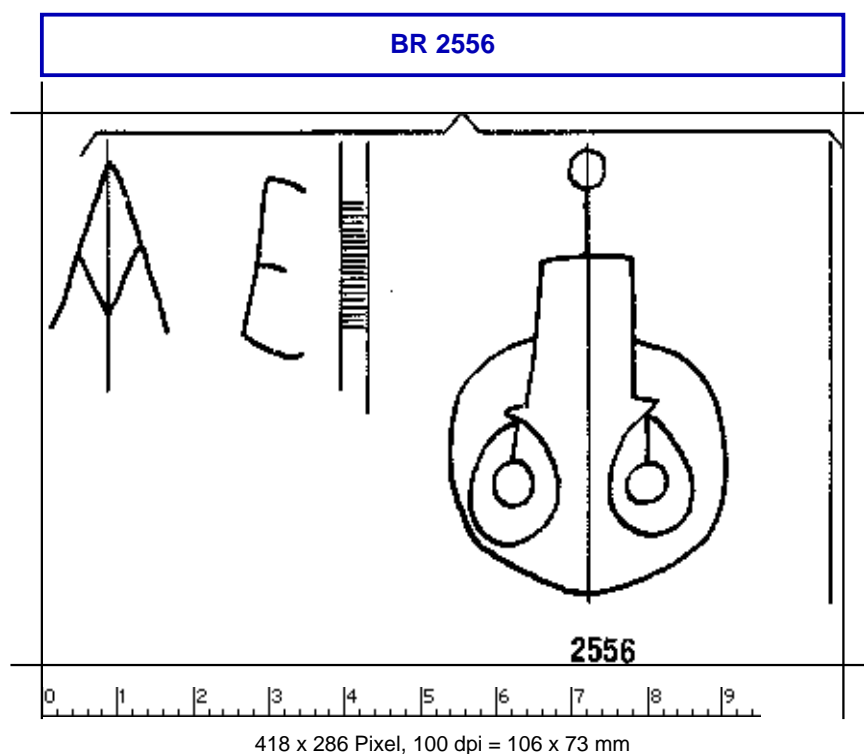

Briquet, Les filigranes

<https://memoryofpaper.eu/briquet/BR.php>

Briquet, Les Filigranes, Nr. 2556

Referenznummer: BR 2556

Abmessungen: a 96 w 90 h 59

Datierung(en): 1524

Verwendungsort(e): Treviso

Motiv: Waage in Kreis, mit kreisförmigen, an der Mittelbefestigung aufgehängten Schalen, in Verbindung mit Buchstaben oder Blüten