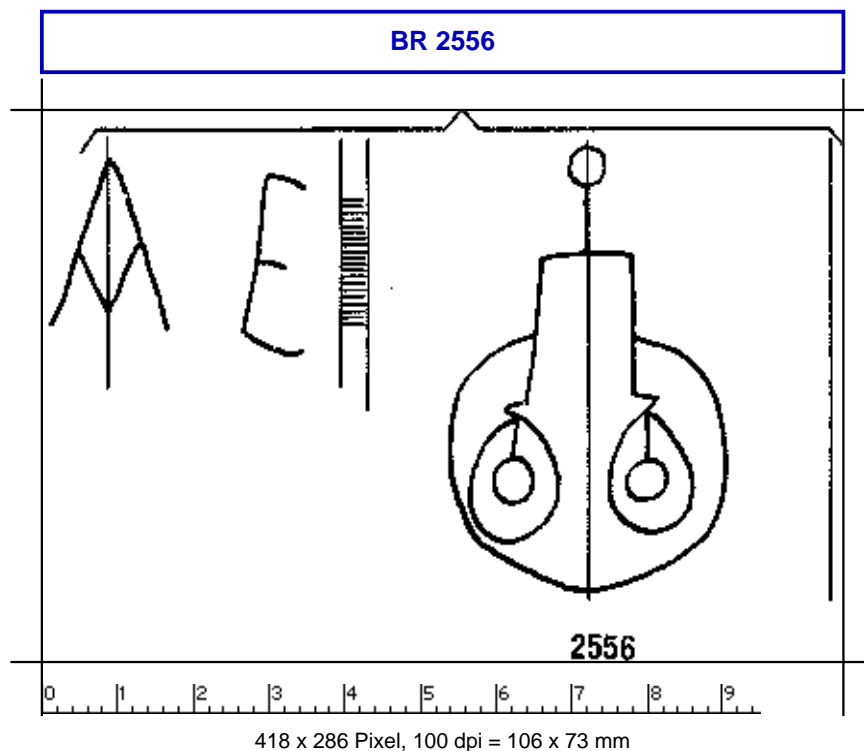

Briquet, Les filigranes

<https://memoryofpaper.eu/briquet/BR.php>

Briquet, Les Filigranes, Nr. 2556

Referenznummer: BR 2556

Abmessungen: a 96 w 90 h 59

Datierung(en): 1524

Verwendungsort(e): Treviso

Motiv: Waage in Kreis, mit kreisförmigen, an der Mittelbefestigung aufgehängten Schalen, in Verbindung mit Buchstaben oder Blüten