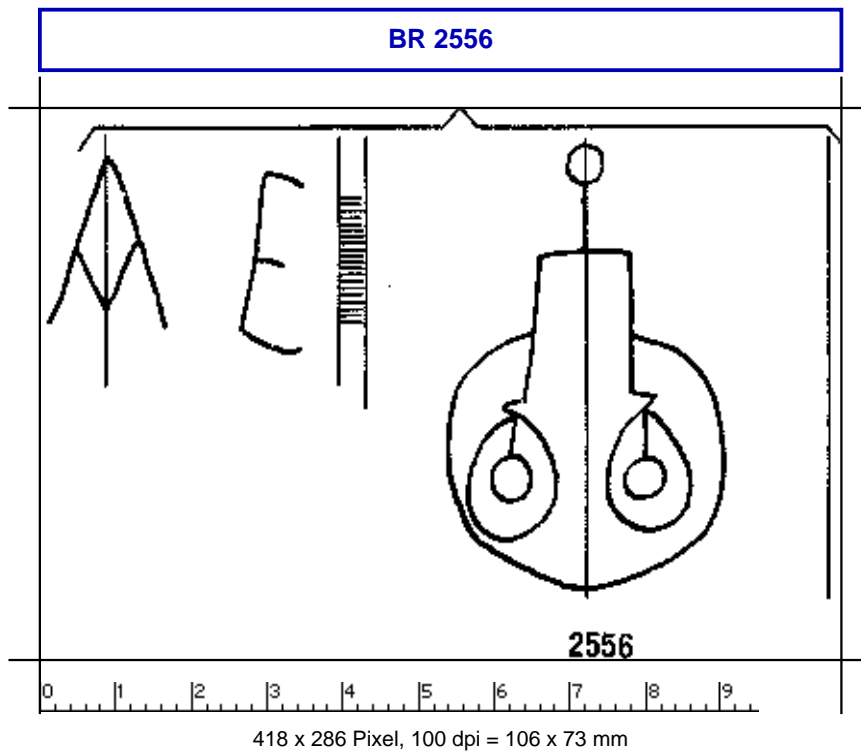

Briquet, Les filigranes

<https://memoryofpaper.eu/briquet/BR.php>

Briquet, Les Filigranes, Nr. 2556

Referenznummer: BR 2556

Abmessungen: a 96 w 90 h 59

Datierung(en): 1524

Verwendungsort(e): Treviso

Motiv: Waage in Kreis, mit kreisförmigen, an der Mittelbefestigung aufgehängten Schalen, in Verbindung mit Buchstaben oder Blüten