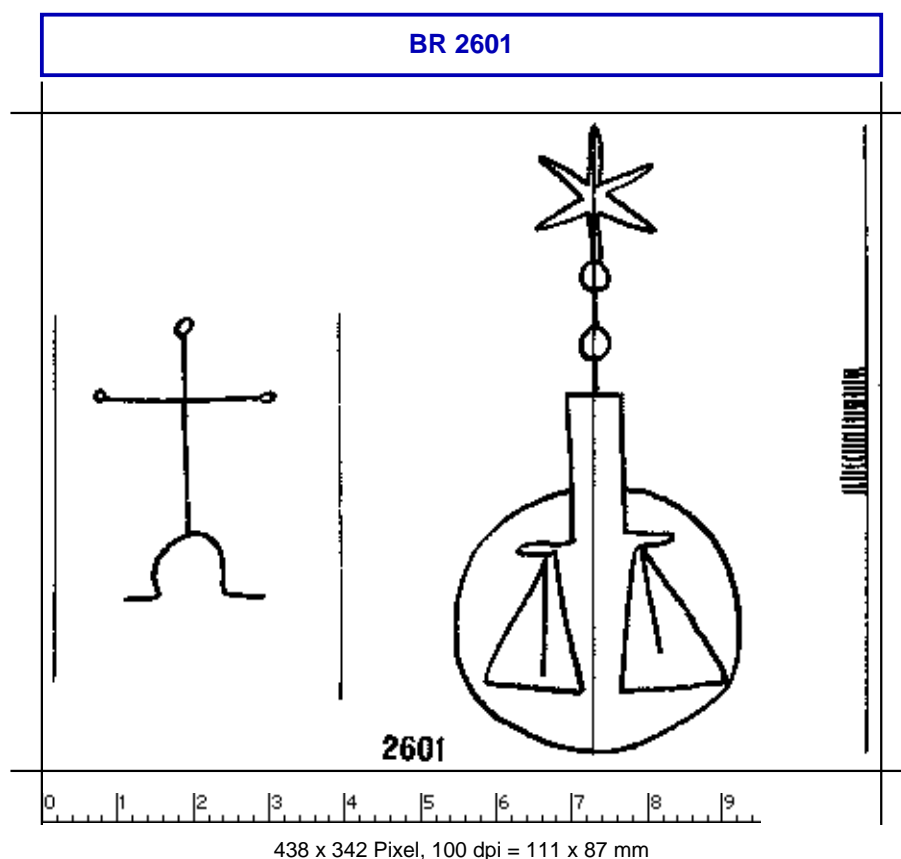

## Briquet, Les Filigranes, Nr. 2601

Referenznummer: BR 2601

Abmessungen: a 108 w 86 h 84

Datierung(en): 1494

Verwendungsort(e): Venezia

Motiv: Waage in Kreis, mit flachen Schalen, die Mittelbefestigung nicht bis zu den Schalen reichend, in Verbindung mit Buchstaben oder Monogrammen