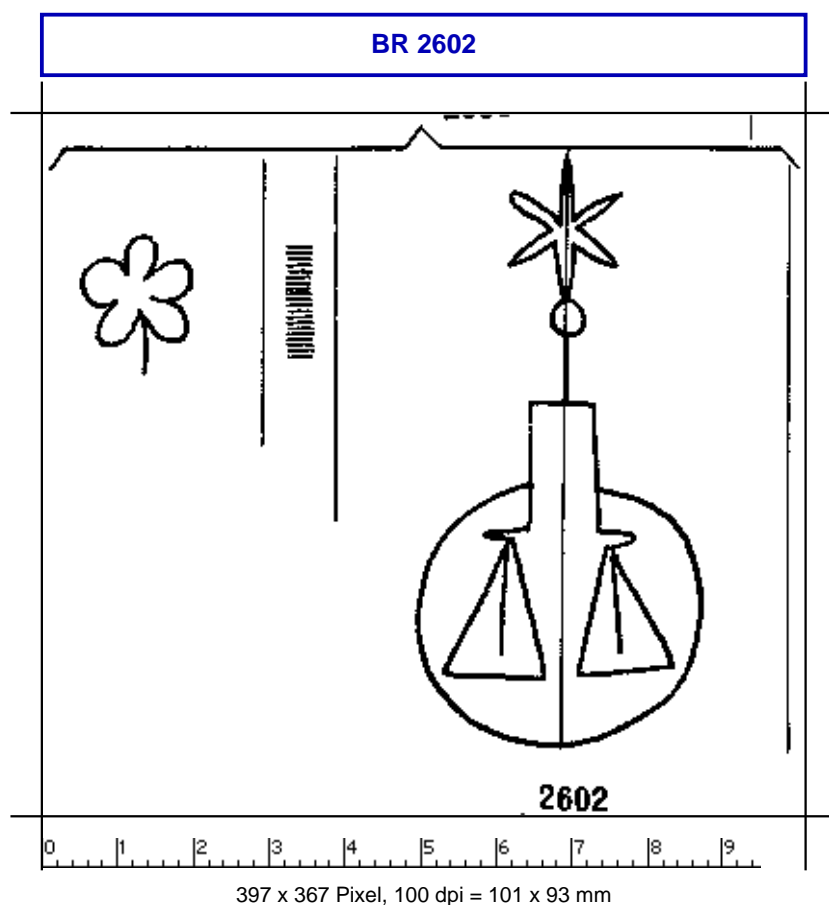

Briquet, Les filigranes

<https://memoryofpaper.eu/briquet/BR.php>

Briquet, Les Filigranes, Nr. 2602

Referenznummer: BR 2602

Abmessungen: a 69 w 82 h 78

Datierung(en): 1507

Verwendungsort(e): Udine

Motiv: Waage in Kreis, mit flachen Schalen, die Mittelbefestigung nicht bis zu den Schalen reichend, in Verbindung mit Buchstaben oder Monogrammen