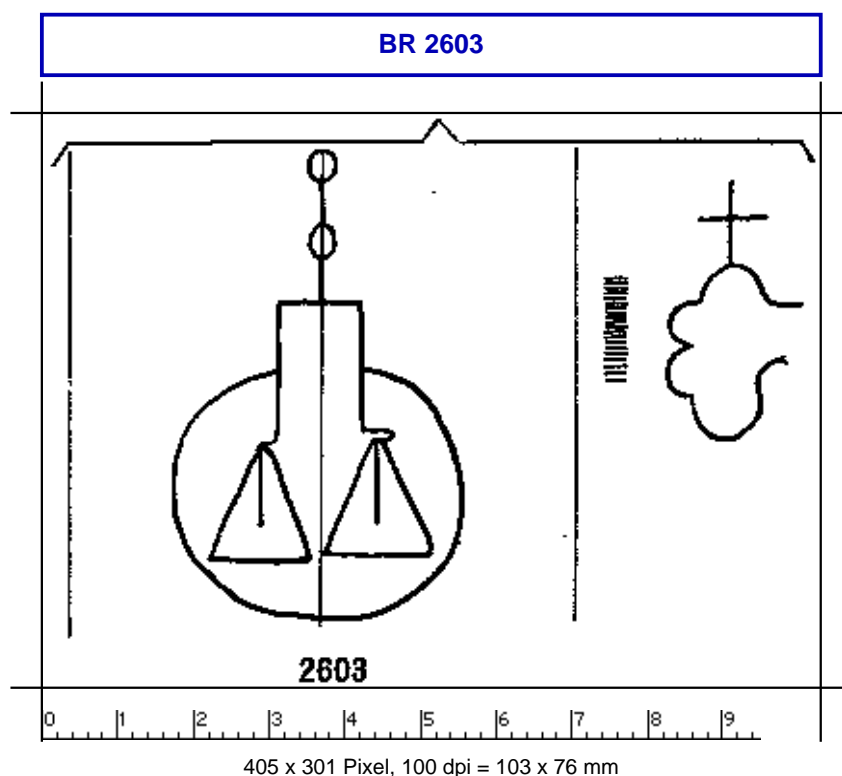

## Briquet, Les Filigranes, Nr. 2603

Referenznummer: BR 2603

Abmessungen: a 67 w 84 h 63

Datierung(en): 1522

Verwendungsort(e): Treviso

Motiv: Waage in Kreis, mit flachen Schalen, die Mittelbefestigung nicht bis zu den Schalen reichend, in Verbindung mit Buchstaben oder Monogrammen