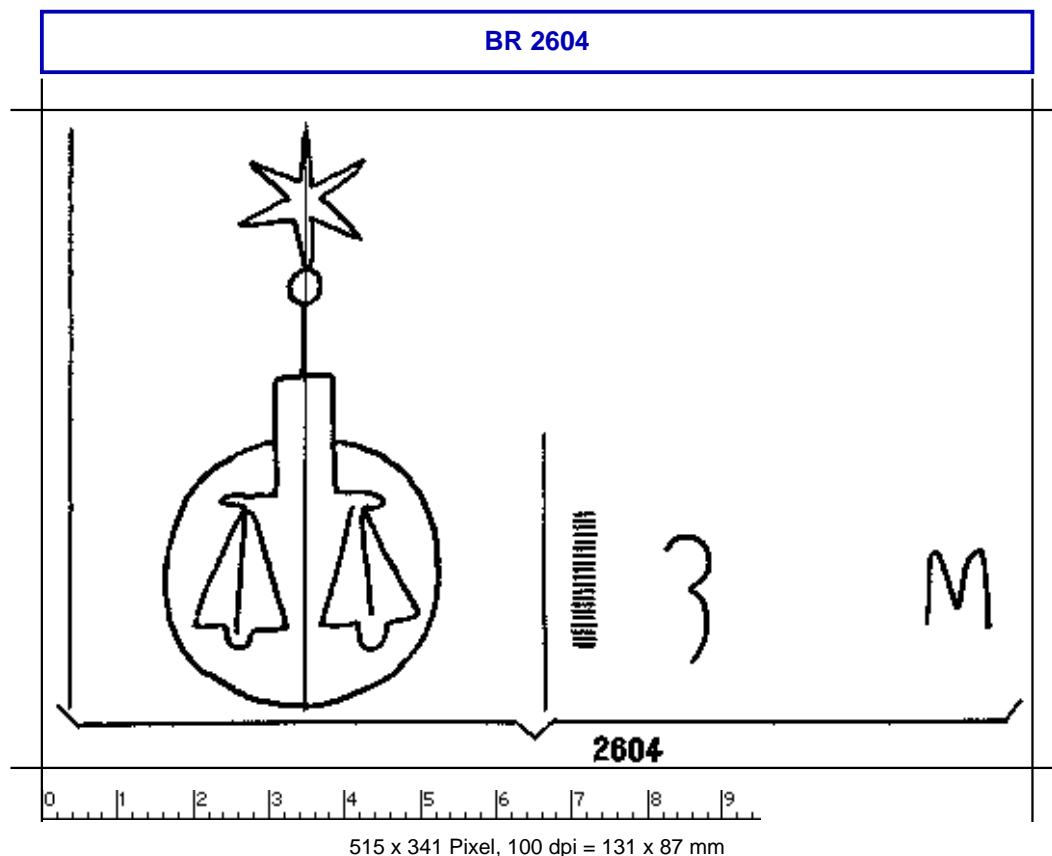

## Briquet, Les Filigranes, Nr. 2604

Referenznummer: BR 2604

Abmessungen: a 63 w 110 h 76

Datierung(en): 1514

Verwendungsort(e): Udine

Motiv: Waage in Kreis, mit flachen Schalen, die Mittelbefestigung nicht bis zu den Schalen reichend, in Verbindung mit Buchstaben oder Monogrammen