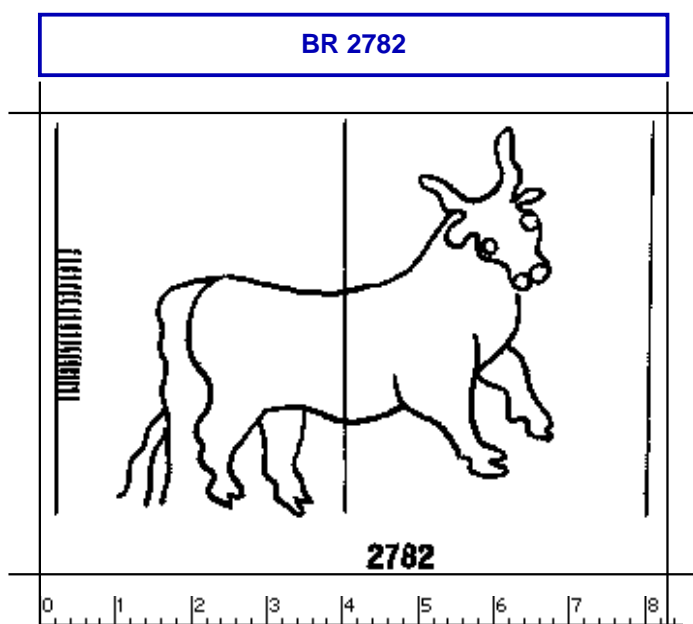

Briquet, Les filigranes

<https://memoryofpaper.eu/briquet/BR.php>

325 x 241 Pixel, 100 dpi = 83 x 61 mm

Briquet, Les Filigranes, Nr. 2782

Referenznummer: BR 2782

Abmessungen: a 79 w 58 h 52

Datierung(en): 1446

Verwendungsort(e): Etampes

Motiv: Ochse, einfacher oder Stier, mit dreiendigem Schwanz; mit zugekehrtem Schädel in En-face-Ansicht