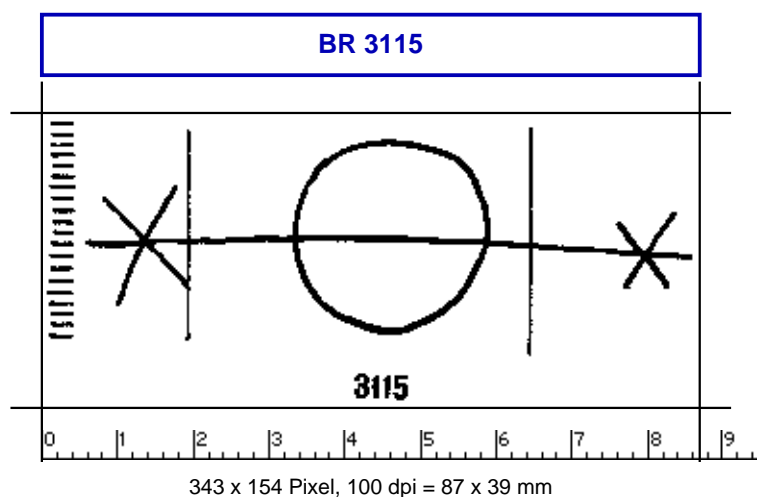

## Briquet, Les Filigranes, Nr. 3115

Referenznummer: BR 3115

Abmessungen: a 46 w 81 h 26

Datierung(en): 1397

Verwendungsort(e): Genève

Motiv: Kreis, gequert von einer beiseitig in einem Stern endenden Linie