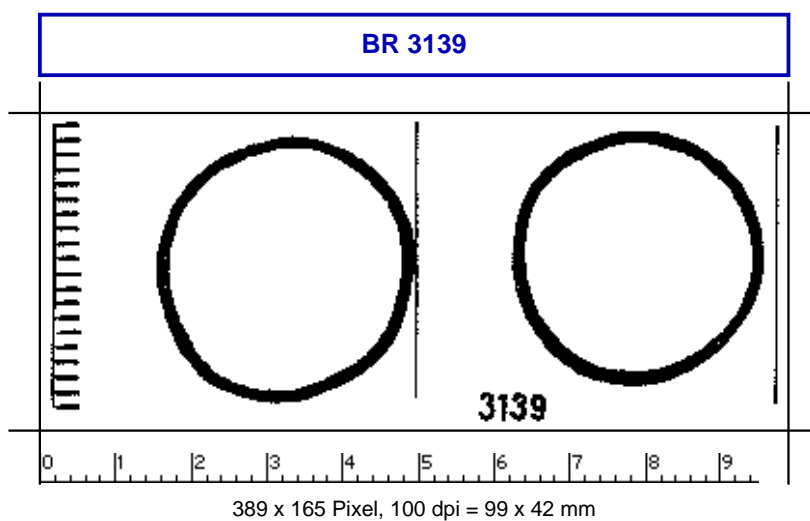

## Briquet, Les Filigranes, Nr. 3139

Referenznummer: BR 3139

Abmessungen: a 96 w 80 h 36

Datierung(en): 1358

Verwendungsort(e): Lubeck

Motiv: Kreise zwei, nebeneinander liegend