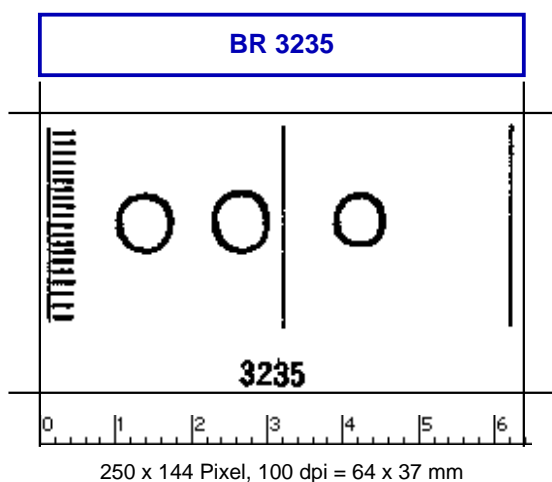

## Briquet, Les Filigranes, Nr. 3235

Referenznummer: BR 3235  
Abmessungen: a 61 w 36 h 9  
Datierung(en): 1290  
Verwendungsort(e): Bologna  
Motiv: Kreise drei