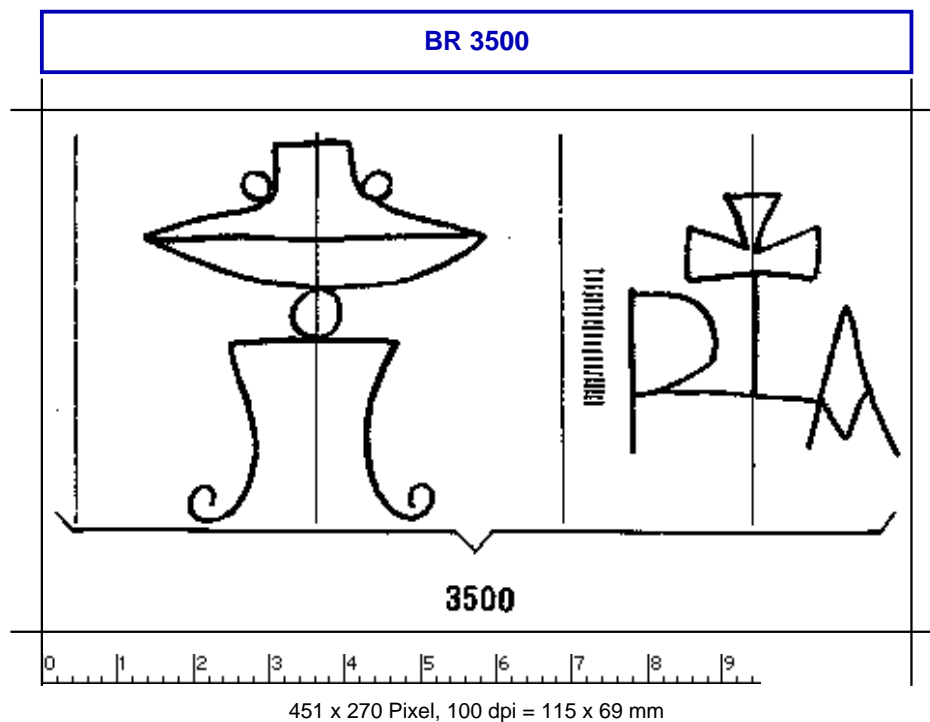

## Briquet, Les Filigranes, Nr. 3500

Referenznummer: BR 3500

Abmessungen: a 90 w 100 h 51

Datierung(en): 1535

Verwendungsort(e): Villach

Motiv: Hut