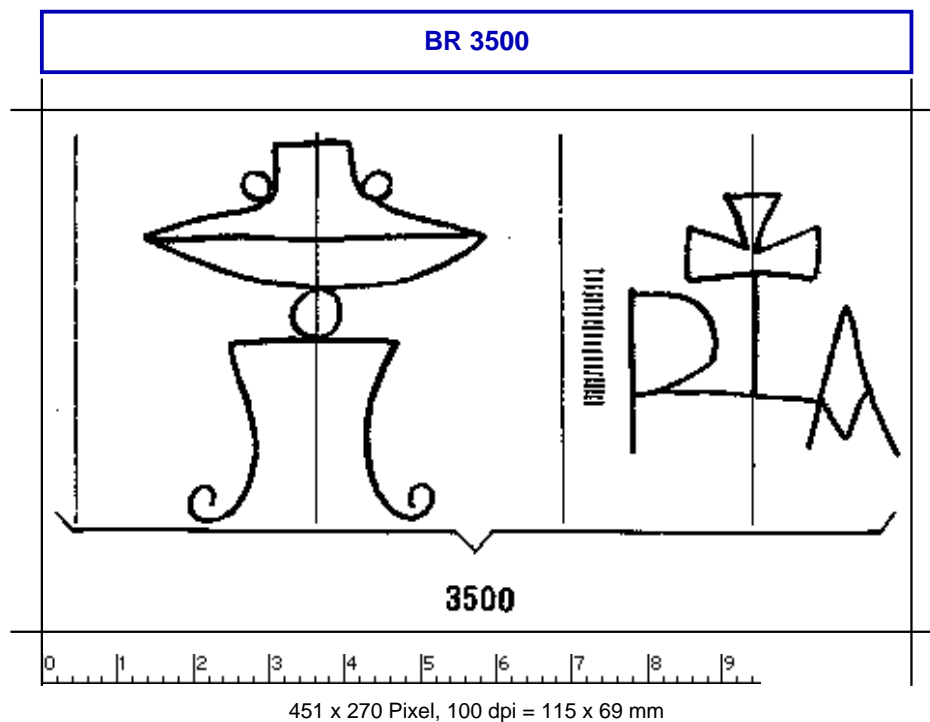

## Briquet, Les Filigranes, Nr. 3500

Referenznummer: BR 3500  
 Abmessungen: a 90 w 100 h 51  
 Datierung(en): 1535  
 Verwendungsort(e): Villach  
 Motiv: Hut