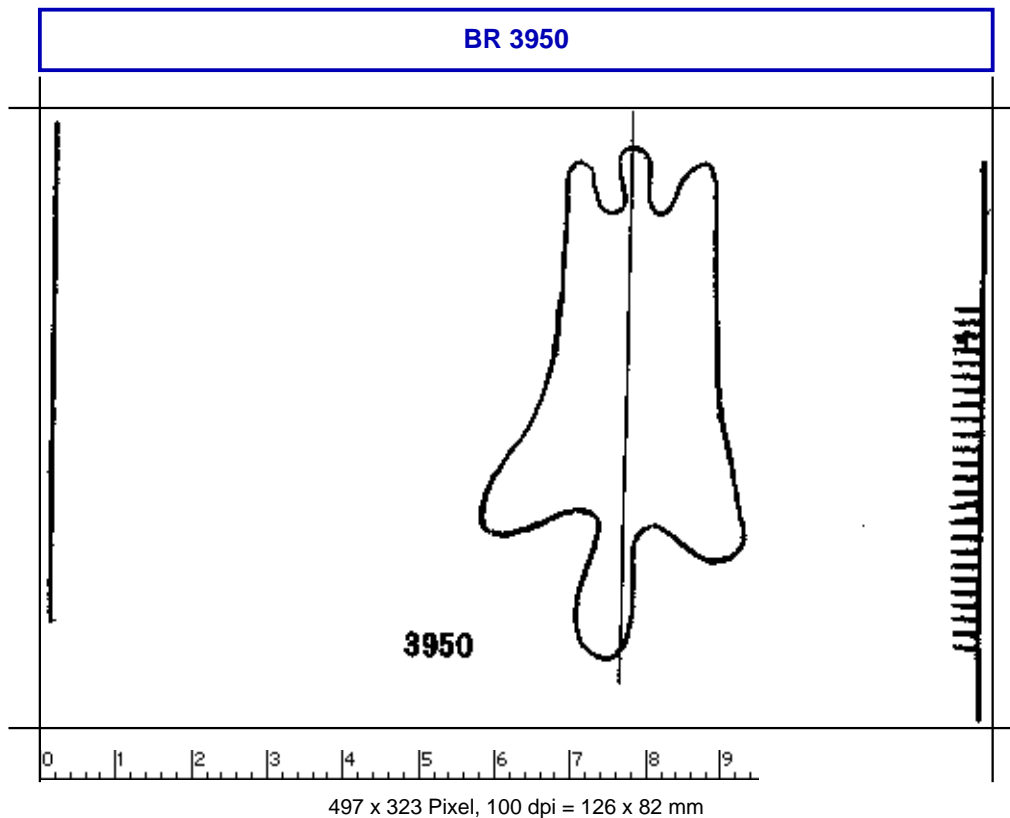

Briquet, Les filigranes

<https://memoryofpaper.eu/briquet/BR.php>

Briquet, Les Filigranes, Nr. 3950

Referenznummer: BR 3950
Abmessungen: a 125 w 36 h 69
Datierung(en): 1350
Verwendungsort(e): Grenoble
Motiv: Glocke, zylindrisch