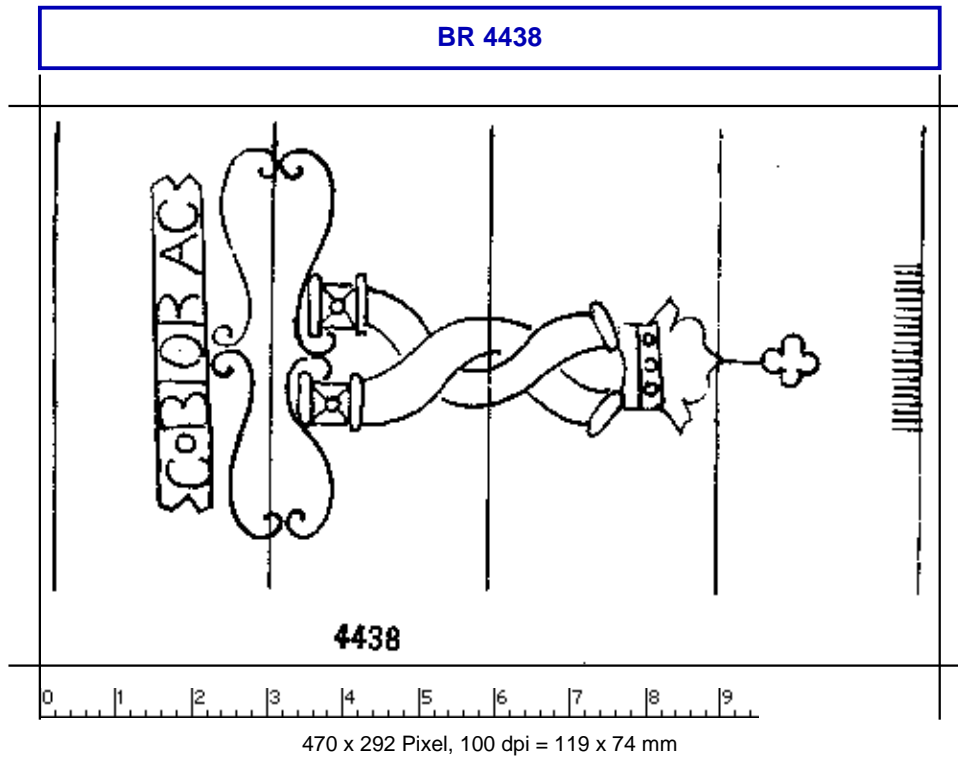

Briquet, Les filigranes

<https://memoryofpaper.eu/briquet/BR.php>

Briquet, Les Filigranes, Nr. 4438

Referenznummer: BR 4438

Abmessungen: a 116 w 89 h 53

Datierung(en): 1584

Verwendungsort(e): Château-Thierry

Motiv: Säule, zwei Säulen, ineinander verflochten, bekrönt