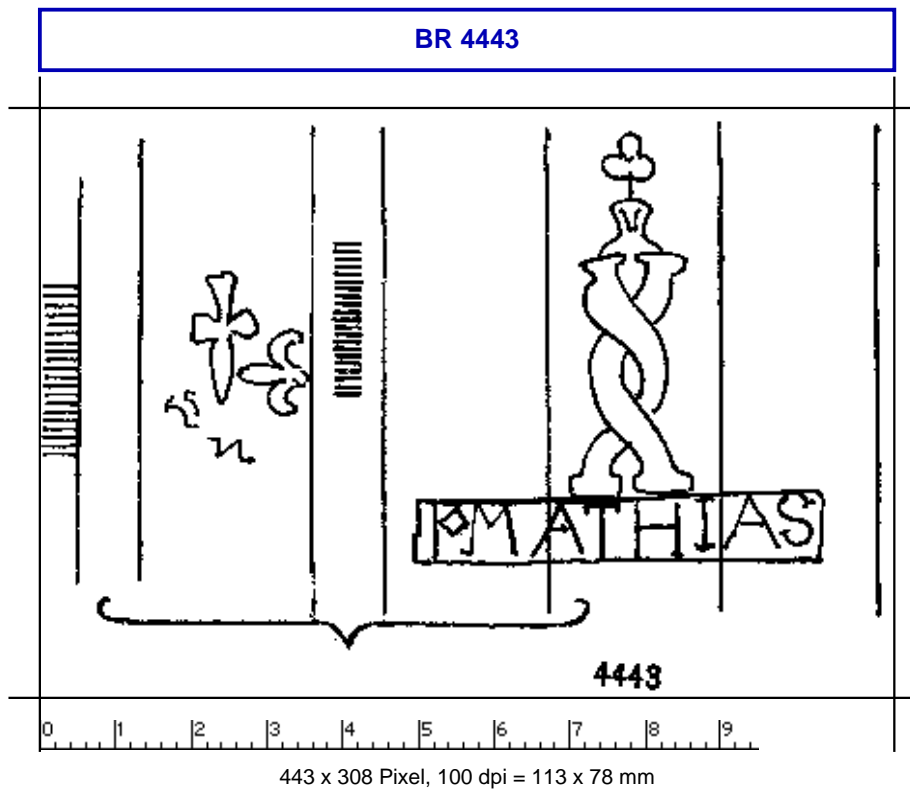

## Briquet, Les Filigranes, Nr. 4443

Referenznummer: BR 4443

Abmessungen: a 106 w 87 h 58

Datierung(en): 1593

Verwendungsort(e): Orange

Motiv: Säule, zwei Säulen, ineinander verflochten, bekrönt