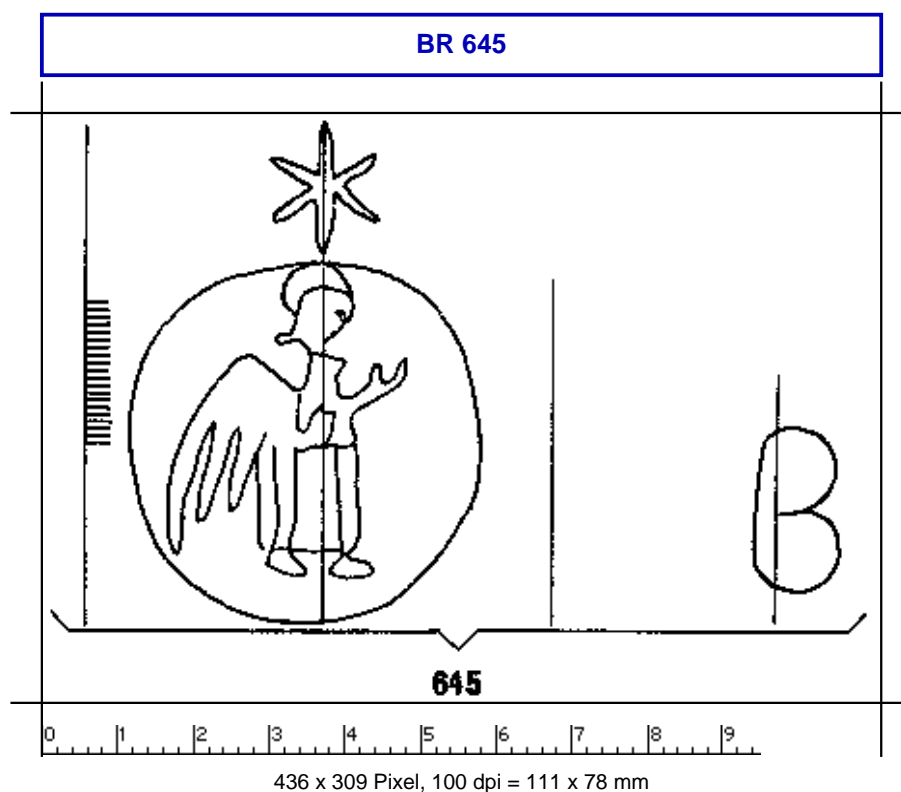

# Briquet, Les filigranes

<https://memoryofpaper.eu/briquet/BR.php>

436 x 309 Pixel, 100 dpi = 111 x 78 mm

## Briquet, Les Filigranes, Nr. 645

Referenznummer: BR 645

Abmessungen: a 92 w 95 h 67

Datierung(en): 1535

Verwendungsort(e): Vicenza

Motiv: Engel, nimbiert, in Kreis oder Oval