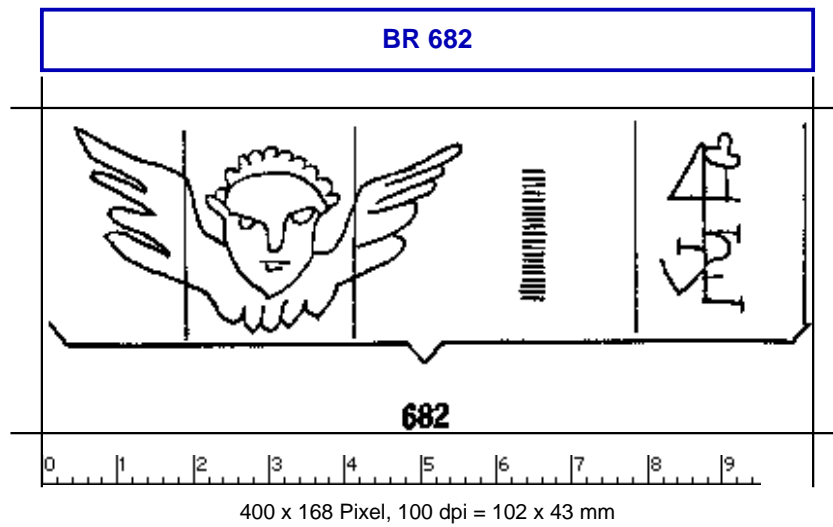

## Briquet, Les Filigranes, Nr. 682

Referenznummer: BR 682  
 Abmessungen: a 82 w 88 h 27  
 Datierung(en): 1603  
 Verwendungsort(e): Remiremont  
 Motiv: Engel, nimbiert