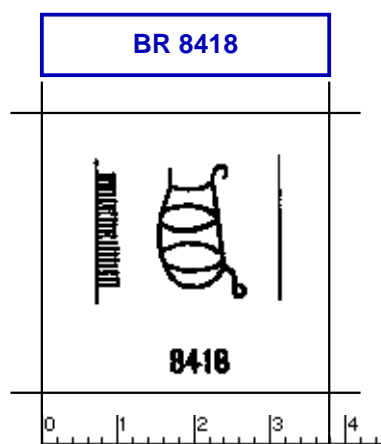

Briquet, Les filigranes

<https://memoryofpaper.eu/briquet/BR.php>

150 x 146 Pixel, 100 dpi = 38 x 37 mm

Briquet, Les Filigranes, Nr. 8418

Referenznummer: BR 8418

Abmessungen: a 24 w 12 h 18

Datierung(en): 1493

Verwendungsort(e): Paris

Motiv: Buchstaben des Alphabets, Buchstabe M, gotisches Minuskel m