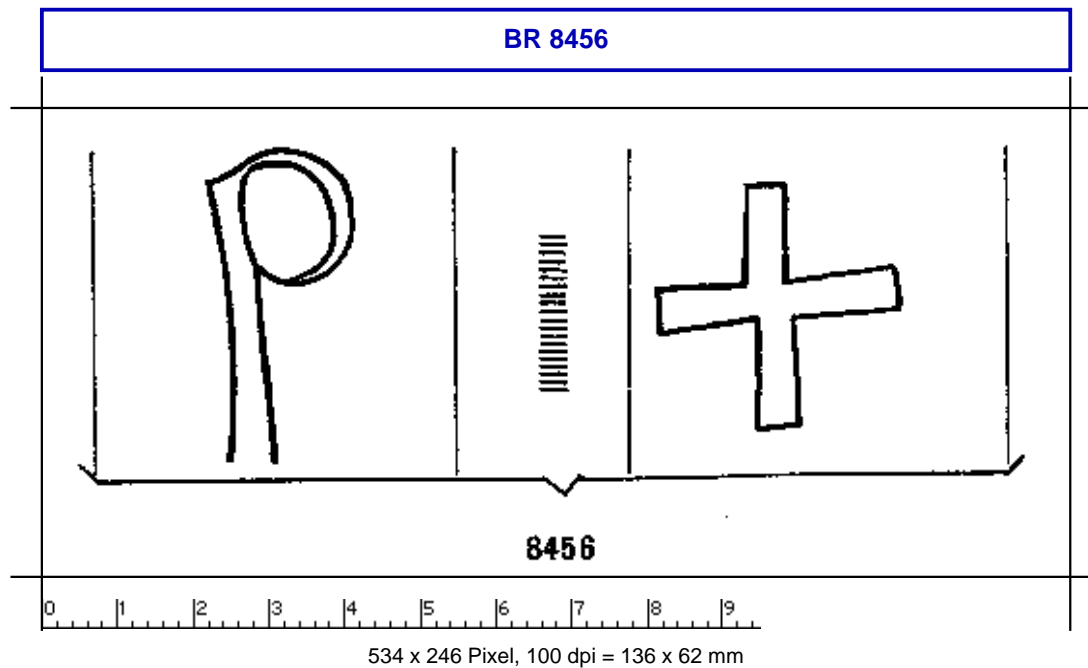

## Briquet, Les Filigranes, Nr. 8456

Referenznummer: BR 8456

Abmessungen: a 120 w 92 h 43

Datierung(en): 1318

Verwendungsort(e): Reggio Emilia

Motiv: Buchstaben des Alphabets, Buchstabe P, lateinisches P