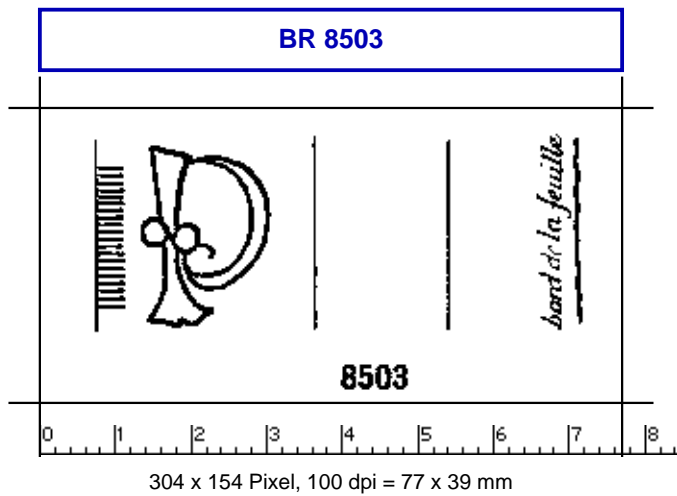

## Briquet, Les Filigranes, Nr. 8503

Referenznummer: BR 8503

Abmessungen: a 29 w 17 h 24

Datierung(en): 1520

Verwendungsort(e): Le Puy

Motiv: Buchstaben des Alphabets, Buchstabe P, lateinisches P