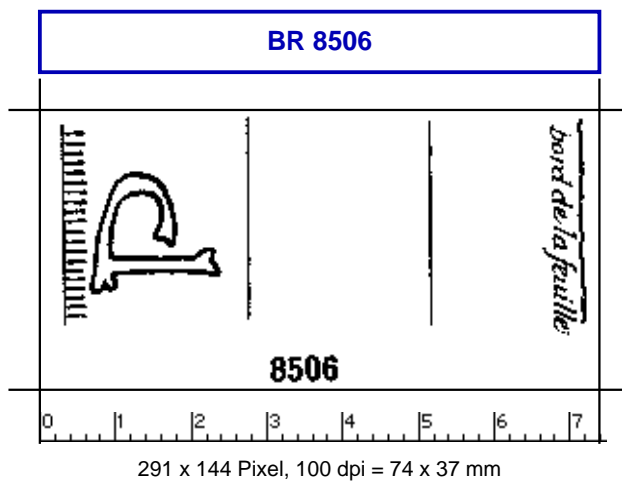

## Briquet, Les Filigranes, Nr. 8506

Referenznummer: BR 8506

Abmessungen: a 69 w 18 h 16

Datierung(en): 1569

Verwendungsort(e): Montauban

Motiv: Buchstaben des Alphabets, Buchstabe P, lateinisches P