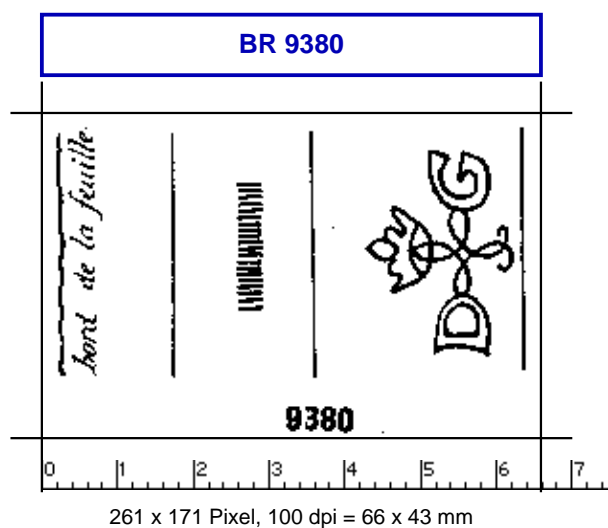

Briquet, Les filigranes

<https://memoryofpaper.eu/briquet/BR.php>

Briquet, Les Filigranes, Nr. 9380

Referenznummer: BR 9380

Abmessungen: a 62 w 20 h 28

Datierung(en): 1585

Verwendungsort(e): Le Puy

Motiv: Buchstaben des Alphabets, Buchstabengruppen mit einem D beginnend