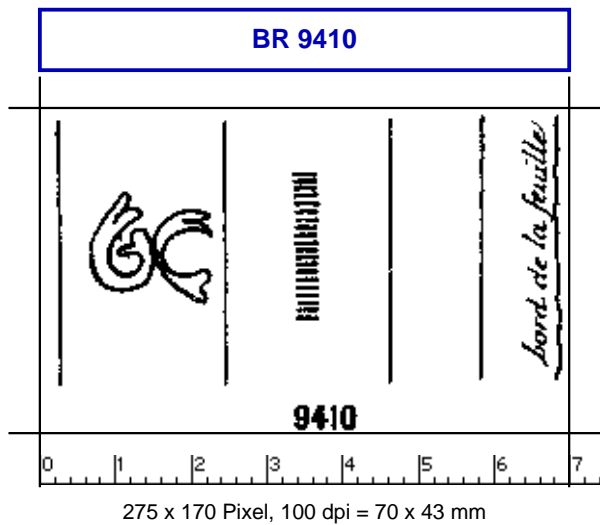

Briquet, Les filigranes

<https://memoryofpaper.eu/briquet/BR.php>

Briquet, Les Filigranes, Nr. 9410

Referenznummer: BR 9410

Abmessungen: a 66 w 17 h 15

Datierung(en): 1569

Verwendungsort(e): Toulouse

Motiv: Buchstaben des Alphabets, Buchstabengruppen mit einem G beginnend