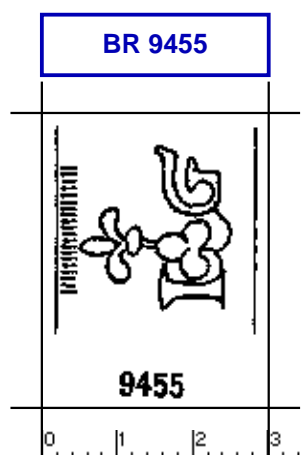

Briquet, Les filigranes

<https://memoryofpaper.eu/briquet/BR.php>

119 x 153 Pixel, 100 dpi = 30 x 39 mm

Briquet, Les Filigranes, Nr. 9455

Referenznummer: BR 9455

Abmessungen: a 27 w 21 h 22

Datierung(en): 1574