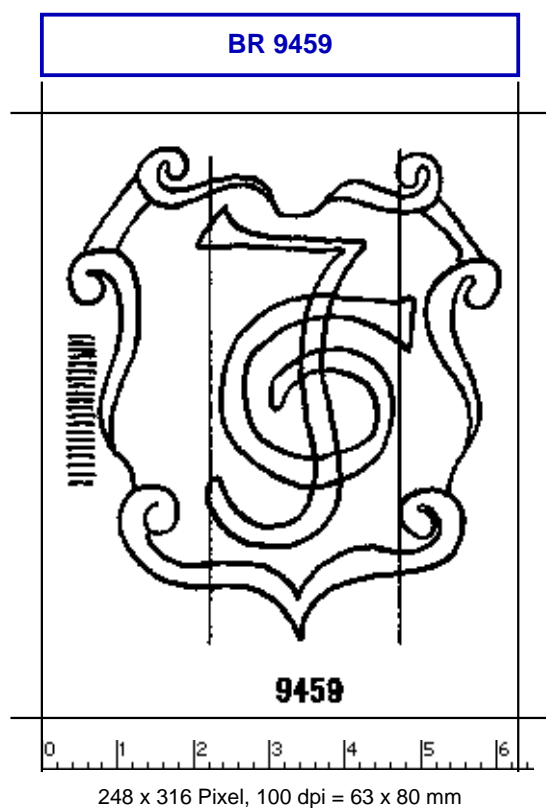

## Briquet, Les Filigranes, Nr. 9459

Referenznummer: BR 9459

Abmessungen: a 26 w 57 h 66

Datierung(en): 1589

Verwendungsort(e): Bruxelles

Motiv: Buchstaben des Alphabets, Buchstabengruppen mit einem I beginnend