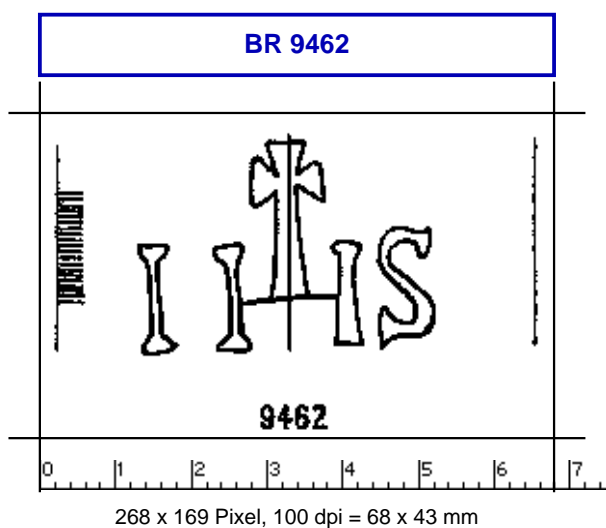

Briquet, Les filigranes

<https://memoryofpaper.eu/briquet/BR.php>

Briquet, Les Filigranes, Nr. 9462

Referenznummer: BR 9462

Abmessungen: a 64 w 40 h 29

Datierung(en): 1526

Verwendungsort(e): Casalmaggiore

Motiv: Buchstaben des Alphabets, Buchstaben J H S oder Y H S, Monogramm Jesus