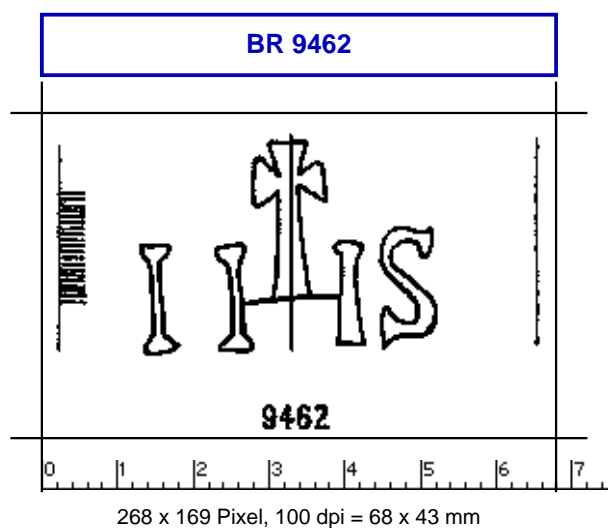

## Briquet, Les Filigranes, Nr. 9462

Referenznummer: BR 9462

Abmessungen: a 64 w 40 h 29

Datierung(en): 1526

Verwendungsort(e): Casalmaggiore

Motiv: Buchstaben des Alphabets, Buchstaben J H S oder Y H S, Monogramm Jesus