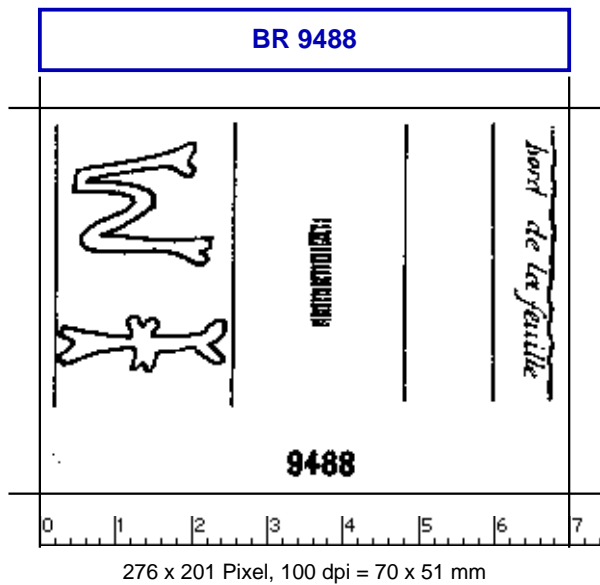

## Briquet, Les Filigranes, Nr. 9488

Referenznummer: BR 9488

Abmessungen: a 67 w 23 h 31

Datierung(en): 1569

Verwendungsort(e): Bordeaux

Motiv: Buchstaben des Alphabets, Buchstaben J H S oder Y H S, Monogramm Jesus